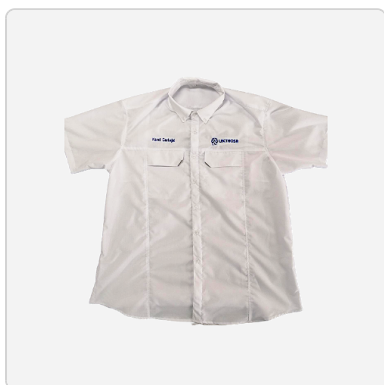

Categorías: [Empresariales](#)

Etiquetas: [camisa](#), [tipo polo](#)

Enlace del producto en la web

<https://www.invermu.com/product/camisa-con-logo-y-colores/>

CAMISA TIPO POLO

Camisa Tipo Polo, fabricamos y comercializamos en colores sólidos o contrastes, distintos diseños referentes a su institución y colores para su empresa con su logo bordado.

Categorías: [Empresariales](#)

Etiquetas: [camisa](#), [tipo polo](#)

Enlace del producto en la web

<https://www.invermu.com/product/camisa-tipo-polo-2/>

CAMISA ESTILO SAFARI CABALLERO

Camisa Estilo Safari Caballero, fabricamos y comercializamos en colores sólidos o contrastes, distintos diseños referentes a su institución y colores para su empresa con su logo bordado.

Categorías: [Empresariales](#)

Etiquetas: [Estilo Safari](#), [camisa](#)

Enlace del producto en la web

<https://www.invermu.com/product/camisa-estilo-safari-caballero/>

CAMISA ESTILO SAFARI DAMA

Camisa Estilo Safari Dama, fabricamos y comercializamos en colores sólidos o contrastes, distintos diseños referentes a su institución y colores para su empresa con su logo bordado.

Categorías: [Empresariales](#)

Etiquetas: [Estilo Safari](#), [camisa](#)

Enlace del producto en la web

<https://www.invermu.com/product/camisa-estilo-safari-dama-portada/>

CAMISA TIPO POLO WAFFIT

Camisa tipo polo Waffit, fabricamos y comercializamos en colores sólidos o contrastes, distintos diseños referentes a su institución y colores para su empresa con su logo bordado.