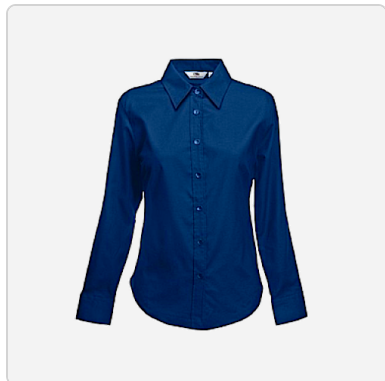

CAMISA MANGA LARGA DAMA

Camisa manga larga Dama, fabricamos y comercializamos en colores sólidos o contrastes, distintos diseños referentes a su institución y colores para su empresa con su logo bordado.

Categorías: [Empresariales](#)

Etiquetas: [manga larga](#)

Enlace del producto en la web

<https://www.invermu.com/product/camisa-manga-larga-dama-2/>