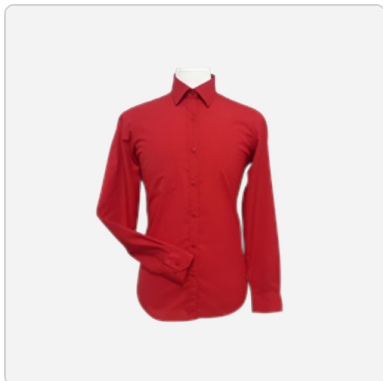

CAMISA MANGA LARGA

Fabricamos en base a tus necesidades, personalizando tu prenda con tu logo para cada área de trabajo con diseño moderno y tela de acorde, disponibles en variedad en colores y toda talla.

Categorías: [Empresariales](#)

Etiquetas: [camisa](#), [manga larga](#), [dacron](#), [formal](#), [de botones](#)

Enlace del producto en la web

<https://www.invermu.com/product/camisa-manga-larga/>