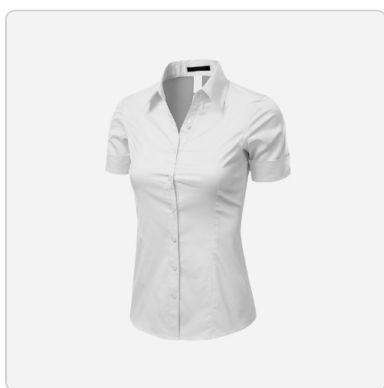

CAMISA MANGA CORTA DE DAMA

Fabricamos en base a tus necesidades, personalizando tu prenda con tu logo para cada área de trabajo con diseño moderno y tela de acorde, disponibles en variedad en colores y toda talla.

Categorías: [Empresariales](#)

Etiquetas: [camisa](#), [manga corta](#)

Enlace del producto en la web

<https://www.invermu.com/product/camisa-manga-corta-de-dama/>