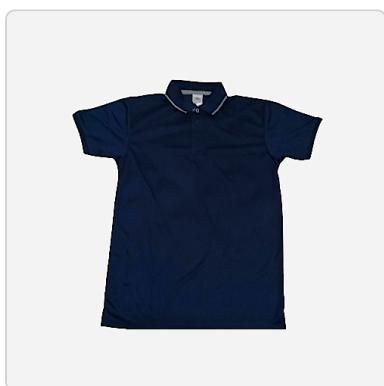

Categorías: [Empresariales](#)

Etiquetas: [camisa](#), [tipo polo](#)

Enlace del producto en la web

<https://www.invermu.com/product/camisa-tipo-polo-2/>

CAMISA ESTILO SAFARI CABALLERO

Camisa Estilo Safari Caballero, fabricamos y comercializamos en colores sólidos o contrastes, distintos diseños referentes a su institución y colores para su empresa con su logo bordado.

Categorías: [Empresariales](#)

Etiquetas: [Estilo Safari](#), [camisa](#)

Enlace del producto en la web

<https://www.invermu.com/product/camisa-estilo-safari-caballero/>

CAMISA ESTILO SAFARI DAMA

Camisa Estilo Safari Dama, fabricamos y comercializamos en colores sólidos o contrastes, distintos diseños referentes a su institución y colores para su empresa con su logo bordado.

Categorías: [Empresariales](#)

Etiquetas: [Estilo Safari](#), [camisa](#)

Enlace del producto en la web

<https://www.invermu.com/product/camisa-estilo-safari-dama-portada/>

CAMISA TIPO POLO WAFFIT

Camisa tipo polo Waffit, fabricamos y comercializamos en colores sólidos o contrastes, distintos diseños referentes a su institución y colores para su empresa con su logo bordado.