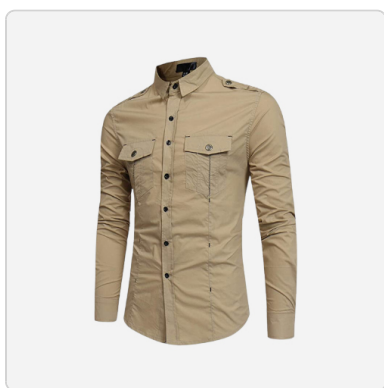

Categorías: [Empresariales](#)

Etiquetas: [Camiseta](#), [manga corta](#), [colores](#)

Enlace del producto en la web

<https://www.invermu.com/product/camiseta/>

CAMISA TIPO POLO

Fabricamos y comercializamos en colores sólidos o contrastes, distintos diseños referentes a su manual de marca y colores para su empresa con su logo bordado.

Categorías: [Empresariales](#)

Etiquetas: [camisa](#), [tipo polo](#), [semi formal](#)

Enlace del producto en la web

<https://www.invermu.com/product/camisa-tipo-polo/>

CAMISA ESTILO SAFARI

Camisa 2 bolsas frontal con diseño moderno, abertura trasera para ventilación, diseño con manga sleeve tab y corta con tela resistente de alta calidad personalizada, variedades en colores y toda talla con tu logo bordado.