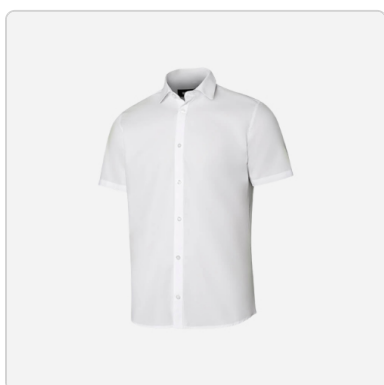

CAMISA MANGA CORTA DE CABALLERO

Fabricamos en base a tus necesidades, personalizando tu prenda con tu logo para cada área de trabajo con diseño moderno y tela de acorde, disponibles en variedad en colores y toda talla.

Categorías: [Empresariales](#)

Etiquetas: [camisa](#), [dacron](#), [de botones](#), [manga corta](#)

Enlace del producto en la web

<https://www.invermu.com/product/camisa-manga-corta/>