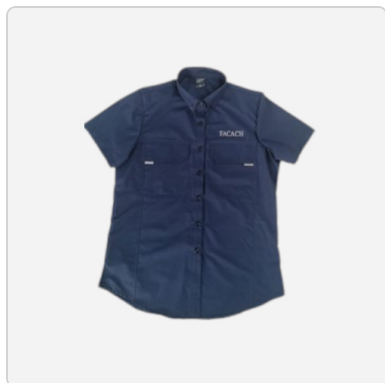

CAMISA MANGA CORTA CON BRANDING

Fabricamos en base a tus necesidades, personalizando tu prenda con tu logo para cada área de trabajo con diseño moderno y tela de acorde, disponibles en variedad en colores y toda talla.

Categorías: [Empresariales](#)

Etiquetas: [manga corta](#)

Enlace del producto en la web

<https://www.invermu.com/product/camisa-manga-corta-con-branding-2/>