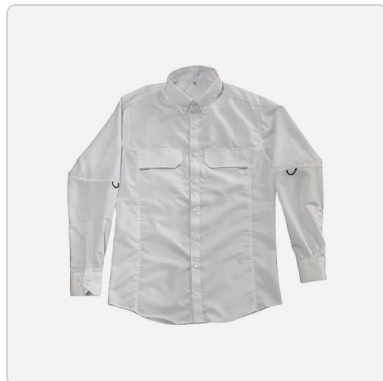

Categorías: [Empresariales](#)

Etiquetas: [Estilo Safari](#), [camisa](#)

Enlace del producto en la web

<https://www.invermu.com/product/camisa-estilo-safari-caballero-2/>

CAMISA CON LOGO Y COLORES

Camisa con logo y colores, fabricamos y comercializamos en colores sólidos o contrastes, distintos diseños referentes a su institución y colores para su empresa con su logo bordado.

Categorías: [Empresariales](#)

Etiquetas: [camisa](#), [tipo polo](#)

Enlace del producto en la web

<https://www.invermu.com/product/camisa-con-logo-y-colores/>

CAMISA TIPO POLO

Camisa Tipo Polo, fabricamos y comercializamos en colores sólidos o contrastes, distintos diseños referentes a su institución y colores para su empresa con su logo bordado.

Categorías: [Empresariales](#)

Etiquetas: [camisa](#), [tipo polo](#)

Enlace del producto en la web

<https://www.invermu.com/product/camisa-tipo-polo-2/>

CAMISA ESTILO SAFARI CABALLERO

Camisa Estilo Safari Caballero, fabricamos y comercializamos en colores sólidos o contrastes, distintos diseños referentes a su institución y colores para su empresa con su logo bordado.