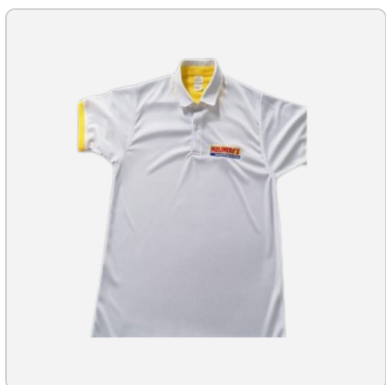

CAMISETA CON LOGO Y COLORES

Fabricamos en base a tus necesidades, personalizando tu prenda con tu logo para cada área de trabajo con diseño moderno y tela de acorde, disponibles en variedad en colores y toda talla.

Categorías: [Empresariales](#), [Promocionales](#)

Etiquetas: [camisa](#), [tipo polo](#)

Enlace del producto en la web

<https://www.invermu.com/product/camiseta-con-logo-y-colores/>