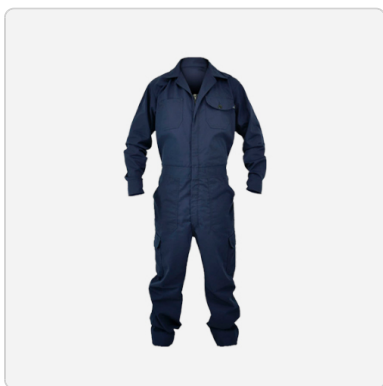

CHALECO CON CINTA REFLECTIVA DE COLORES

Chaleco Industrial con cinta reflectiva, diversos colores y estilos, disponible para encargo en tallas S, M, L, XL, personalizables con tu bordado o serigrafía.

Categorías: [Industriales](#)

Etiquetas: [Chaleco](#)

Enlace del producto en la web

<https://www.invermu.com/product/chaleco-con-cinta-reflectiva-de-colores/>

OVEROL INDUSTRIAL

Overol Industrial con cinta reflectiva, diversos colores y estilos, disponible para encargo en tallas S, M, L, XL, personalizables con tu bordado o serigrafía.

Categorías: [Industriales](#)

Etiquetas: [industrial](#), [cinta reflectiva](#), [Overol](#)

Enlace del producto en la web

<https://www.invermu.com/product/overol-industrial/>

CHALECO INDUSTRIAL

Chaleco Industrial con cinta reflectiva, diversos colores y estilos, disponible para encargo en tallas S, M, L, XL, personalizables con tu bordado o serigrafía.