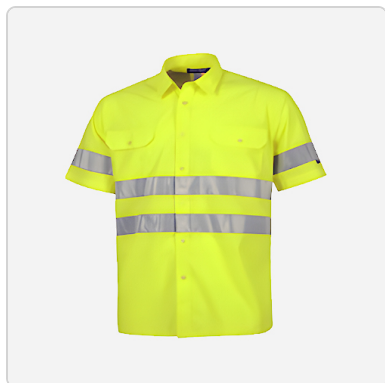

CHALECO CON CINTA REFLECTIVA DE COLORES

Chaleco Industrial con cinta reflectiva, diversos colores y estilos, disponible para encargo en tallas S, M, L, XL, personalizables con tu bordado o serigrafía.

Categorías: [Industriales](#)

Etiquetas: [Chaleco](#)

Enlace del producto en la web

<https://www.invermu.com/product/chaleco-con-cinta-reflectiva-de-colores/>

OVEROL INDUSTRIAL

Overol Industrial con cinta reflectiva, diversos colores y estilos, disponible para encargo en tallas S, M, L, XL, personalizables con tu bordado o serigrafía.

Categorías: [Industriales](#)

Etiquetas: [industrial](#), [cinta reflectiva](#), [Overol](#)

Enlace del producto en la web

<https://www.invermu.com/product/overol-industrial/>

CHALECO INDUSTRIAL

Chaleco Industrial con cinta reflectiva, diversos colores y estilos, disponible para encargo en tallas S, M, L, XL, personalizables con tu bordado o serigrafía.

Categorías: [Industriales](#)

Etiquetas: [Chaleco](#), [cinta reflectiva](#)

Enlace del producto en la web

<https://www.invermu.com/product/chaleco-industrial/>

CAMISA INDUSTRIAL

Fabricamos en base a tus necesidades, personalizando tu prenda con tu logo para cada área de trabajo con diseños moderno, tela resistente con tecnología más cinta reflectiva, disponibles en toda talla.