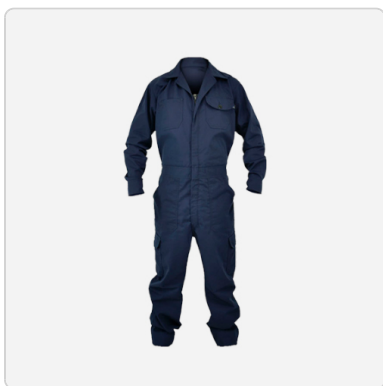

OVEROL INDUSTRIAL

Overol Industrial con cinta reflectiva, diversos colores y estilos, disponible para encargo en tallas S, M, L, XL, personalizables con tu bordado o serigrafía.

Categorías: [Industriales](#)

Etiquetas: [industrial](#), [cinta reflectiva](#), [Overol](#)

Enlace del producto en la web

<https://www.invermu.com/product/overol-industrial/>