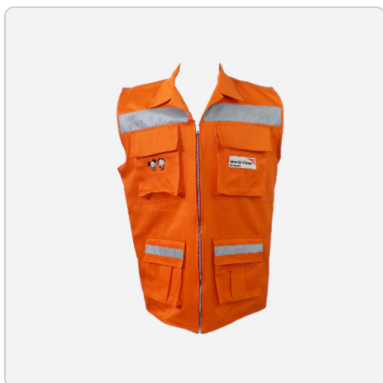

CHALECO CON CINTA REFLECTIVA DE COLORES

Chaleco Industrial con cinta reflectiva, diversos colores y estilos, disponible para encargo en tallas S, M, L, XL, personalizables con tu bordado o serigrafía.

Categorías: [Industriales](#)

Etiquetas: [Chaleco](#)

Enlace del producto en la web

<https://www.invermu.com/product/chaleco-con-cinta-reflectiva-de-colores/>

OVEROL INDUSTRIAL

Overol Industrial con cinta reflectiva, diversos colores y estilos, disponible para encargo en tallas S, M, L, XL, personalizables con tu bordado o serigrafía.

Categorías: [Industriales](#)

Etiquetas: [industrial](#), [cinta reflectiva](#), [Overol](#)

Enlace del producto en la web

<https://www.invermu.com/product/overol-industrial/>

CHALECO INDUSTRIAL

Chaleco Industrial con cinta reflectiva, diversos colores y estilos, disponible para encargo en tallas S, M, L, XL, personalizables con tu bordado o serigrafía.

Categorías: [Industriales](#)

Etiquetas: [Chaleco](#), [cinta reflectiva](#)

Enlace del producto en la web

<https://www.invermu.com/product/chaleco-industrial/>

CAMISA INDUSTRIAL

Fabricamos en base a tus necesidades, personalizando tu prenda con tu logo para cada área de trabajo con diseños moderno, tela resistente con tecnología más cinta reflectiva, disponibles en toda talla.