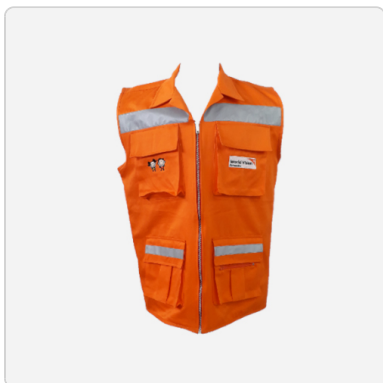

## CHALECO CON CINTA REFLECTIVA DE COLORES

Chaleco Industrial con cinta reflectiva, diversos colores y estilos, disponible para encargo en tallas S, M, L, XL, personalizables con tu bordado o serigrafía.

## OVEROL INDUSTRIAL

Overol Industrial con cinta reflectiva, diversos colores y estilos, disponible para encargo en tallas S, M, L, XL, personalizables con tu bordado o serigrafía.

Categorías: [Industriales](#)

## CHALECO INDUSTRIAL

Chaleco Industrial con cinta reflectiva, diversos colores y estilos, disponible para encargo en tallas S, M, L, XL, personalizables con tu bordado o serigrafía.

Categorías: [Industriales](#)