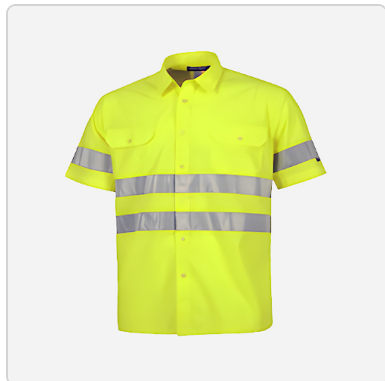

CAMISA INDUSTRIAL

Fabricamos en base a tus necesidades, personalizando tu prenda con tu logo para cada área de trabajo con diseños moderno, tela resistente con tecnología más cinta reflectiva, disponibles en toda talla.

Categorías: [Industriales](#)

Etiquetas: [botones](#), [cinta reflectiva](#), [manga corta](#), [manga larga](#), [camisa](#)

Enlace del producto en la web

<https://www.invermu.com/product/camisa-industrial/>