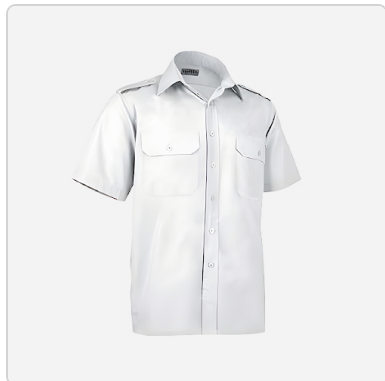

CAMISA DE SEGURIDAD

Camisa de seguridad, 2 bolsas frontales con tapaderas y hombreras, variedad de colores, personaliza tu prenda con tu logo, tela resistente, disponibles en toda talla.

Categorías: [Seguridad](#)

Etiquetas: [manga corta](#), [de botones](#), [manga larga](#), [camisa](#)

Enlace del producto en la web

<https://www.invermu.com/product/camisa-de-seguridad/>