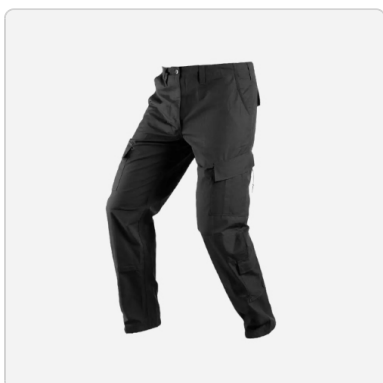

<https://www.invermu.com/product/pantalon-formal/>

SHORT BERMUDA

Pantalón corto bajo la rodilla con 6 o 4 bolsas, en tela resistente, variedad en tallas, colores y tela requerida.

Categorías: [Seguridad](#)

Etiquetas: [bermuda](#), [seguridad](#), [Short](#)

Enlace del producto en la web

<https://www.invermu.com/product/short-bermuda/>

PANTALÓN FORMAL (TIPO CARGO O BOMBERO)

Pantalón de Seguridad estilo bombero con 6 bolsas en tela resistente, variedad en tallas, colores y tela requerida.